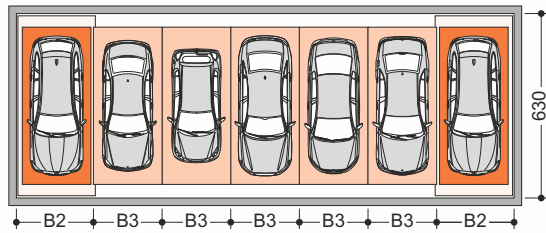

- Однорядная конструкция с вертикальным и горизонтальным транспортным устройством
- Возможна установка поворотного круга
- До 5 парковочных уровней
- От трех до восьми автомобилей на уровень
- Для 20-40 автомобилей
- Под любую высоту автомобилей (однако высота должна быть единой)
- Грузоподъемность парковочного места: 2500 кг
- Возможно увеличение грузоподъемности отдельных парковочных мест по запросу

Примите во внимание отдельную техническую информацию.

Стр. 1
Титульный лист

Стр. 2
Размеры

Стр. 3
Варианты

Размеры для 2-5 парковочных уровней

- Для 2-5 уровней
- До 8 автомобилей, расположенных бок о бок
- Въездной бокс находится непосредственно над парковочной зоной

- Любая высота автомобилей (единая для всех автомобилей)
- Возможна установка поворотного круга (во въездном боксе или системе)

Система с двумя парковочными уровнями

Электрический шкаф

Необходимо предусмотреть свободное пространство для установки электрического шкафа рядом с въездным боксом.

Минимальные размеры:
дл.: 240 см, шир.: 200 см, выс.: 230 см.

Высота

уровни	все уровни для авто до 160 см		все уровни для авто до 180 см		все уровни для авто до 200 см	
	H ②	высота авто	H ②	высота авто	H ②	высота авто
2	379	160	419	180	459	200
3	559	160	619	180	679	200
4	739	160	819	180	899	200
5	919	160	1019	180	1119	200