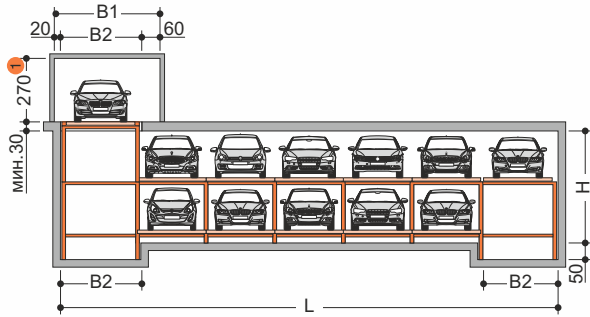

- Однорядная конструкция с вертикальным и горизонтальным транспортным устройством
- Возможна установка поворотного круга
- До 5 парковочных уровней
- От трех до восьми автомобилей на уровень
- Для 20-40 автомобилей
- Под любую высоту автомобилей (однако высота должна быть единой)
- Грузоподъемность парковочного места: 2500 кг
- Возможно увеличение грузоподъемности отдельных парковочных мест по запросу

Примите во внимание отдельную техническую информацию.

Стр. 1
Титульный лист

Стр. 2
Размеры

Стр. 3
Варианты

Размеры для 2-5 парковочных уровней

- Для 2-5 уровней
- До 8 автомобилей, расположенных бок о бок
- Въездной бокс находится непосредственно над парковочной зоной

- Любая высота автомобилей (единая для всех автомобилей)
- Возможна установка поворотного круга (во въездном боксе или системе)

Система с двумя парковочными уровнями

Электрический шкаф

Необходимо предусмотреть свободное пространство для установки электрического шкафа рядом с въездным боксом.

Минимальные размеры:
дл.: 240 см, шир.: 200 см, выс.: 230 см.

Высота

уровни	все уровни для авто до 160 см		все уровни для авто до 180 см		все уровни для авто до 200 см	
	H ②	высота авто	H ②	высота авто	H ②	высота авто
2	379	160	419	180	459	200
3	559	160	619	180	679	200
4	739	160	819	180	899	200
5	919	160	1019	180	1119	200