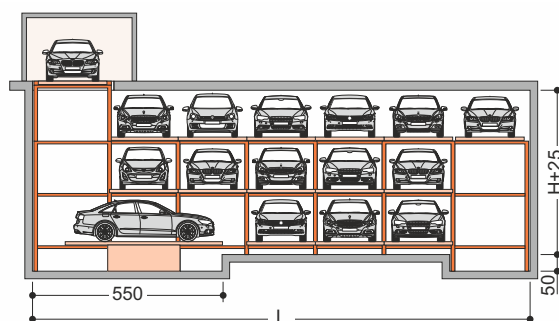

Оставляем за собой право на технические изменения в любое время

Компания KLAUS оставляет за собой право в ходе технологического прогресса использовать в исполнение своих обязательств технологии, системы, процедуры и стандарты более новые, чем предложенные ранее при условии, что данное использование не наносит никакого ущерба заказчику.

Парковочные системы KLAUS производятся с учетом норм директивы EC98/37EG о машинах и оборудовании, а также отвечают требованиям стандарта DIN EN 292 и немецкого стандарта TUV (Ассоциация Технического надзора). Любые изменения действующего немецкого стандарта местными контрольными организациями должны оплачиваться заказчиком.

Производитель:

KLAUS Multiparking GmbH

Hermann-Krum-Straße 2
D-88319 Aitrach

Phone: +49 (0) 7565 508-0

info@multiparking.com

www.multiparking.com

Дистрибьютор в Казахстане:

TOO «Building Innovations»

Казахстан, 010000 Астана

ул. Алпамыс Батыра, 42

Тел.+7 701 513 51 66

info@multiparking.kz

www.multiparking.kz