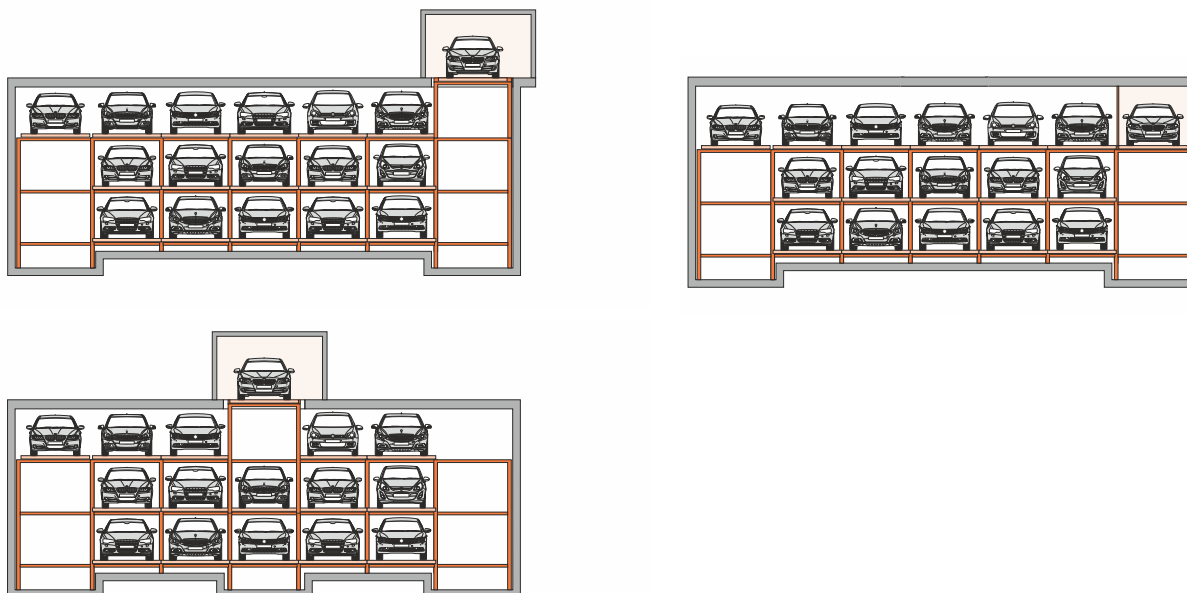

Стр.1
Титульный
лист

Стр.2
Размеры

Стр. 3
Варианты

Варианты организации системы

Расположение въездного бокса

Въездной бокс должен всегда располагаться над парковочной зоной, однако он также может быть обустроен в самом верхнем ряду. Это может привести к некоторым отклонениям в количестве парковочных мест и их размерах.

По возможности въездной бокс необходимо обустроить в конце парковочных рядов. Справа или слева - там, где расположено вертикальное транспортное устройство (лифт). При использовании дополнительного лифта возможно также разместить въездной бокс над одним из центральных парковочных мест.

Расположение поворотного круга в самом нижнем парковочном уровне

Поворотный круг позволяет автомобилю выезжать из системы передним ходом. На самом нижнем парковочном уровне автомобиль может разворачиваться без потери парковочного места.